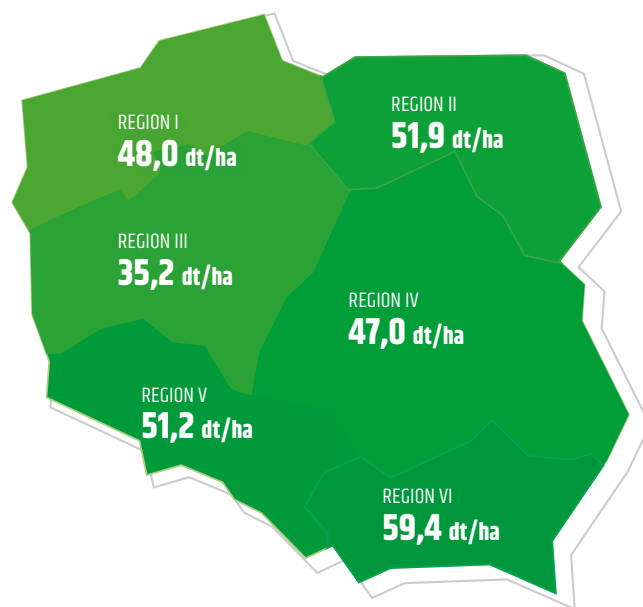

wartość plonu

plon nasion	●●●●●
plon tłuszczu	●●●●●
zawartość tłuszczu	●●●●○
MTN	●●●●○

WARUNKI AGROTECHNICZNE

Termin i gęstość siewu (roślin/m²):

WCZESNY	OPTYMALNY	OPÓŹNIONY
45 szt.	50-55 szt.	60 szt.

WYMAGANIA GLEBOWE

Wysoka adaptacja to zmiennych warunków glebowych, toleruje słabsze gleby.

BACHUS

BOSKI PLON

Najwyższa zdrowotność na werciliozę oraz suchą zgniliznę kapustnych spośród odmian populacyjnych w dośw. rejestrowych COBORU 2021

BACHUS / WYNIKI

Plon nasion odmiany BACHUS w regionach [dt/ha]

Doświadczenia PDO COBORU 2022

Plonowanie odmian populacyjnych w 2022 roku [% wzorca, dt/ha]

Doświadczenia PDO COBORU 2022

● BACHUS ● WZORZEC